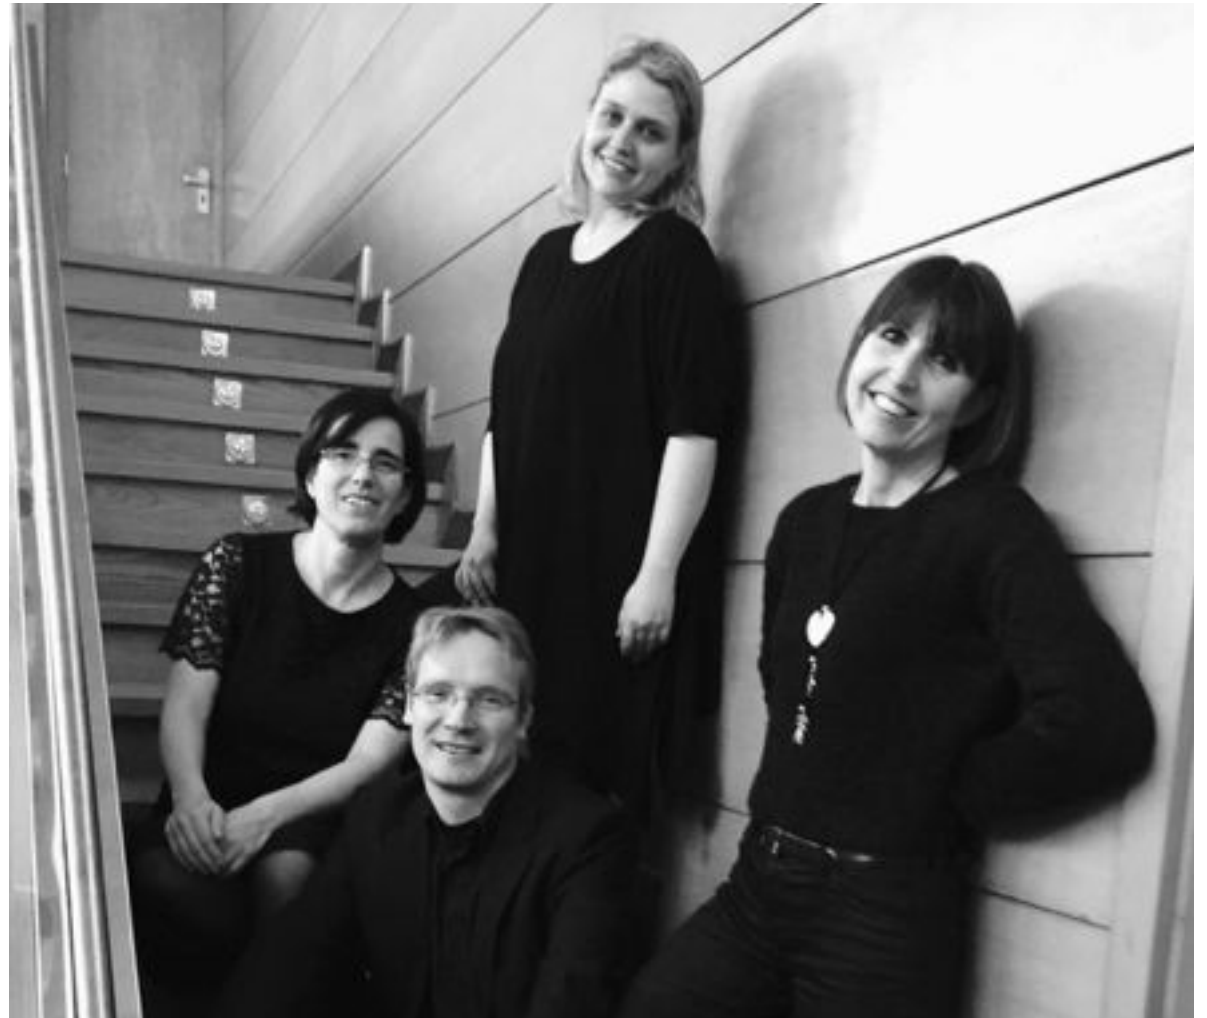

Esta iniciativa, que nace de la colaboración abierta entre Galería METRO e Instituto Europeo CAMPUS STELLAE, tiene como objetivos promover el diálogo entre las distintas artes, dar visibilidad a la creación artística contemporánea y abrir nuevos espacios a la escena musical.

El espectador vivirá la música de cerca en el espacio de una galería de arte, conviviendo con las obras colgadas en sus paredes y disfrutando de conciertos exclusivos acompañados de una copa de buen vino.

El programa ha sido diseñado por SARELA ENSEMBLE

ANNE SCHLOSSMACHER_VIOLA

MIGUEL VIZOSO_PIANO

NICOLÁS OTERO CONDE_CLARINETE

IRINA GRUIA_VIOLÍN

ANNE SCHLOSSMACHER_VIOLA

EMMANUELLE JANISZ PIEL_PIANO

THOMAS PIEL_VIOLONCHELO

EMILIO ALONSO ESPASANDÍN_CLARINETE

GABRIEL LÓPEZ RODRÍGUEZ_PIANO

ROCÍO HERMIDA SANTIAGO_ SAXOFÓN

DIEGO GARCÍA MORALES_ SAXOFÓN

YOLANDA DELGADO_ PIANO

MIGUEL VIZOSO _ PIANO

INFORMACIÓN

TAQUILLA	Galería Metro-Campus Stellae	Praza da Quintana 3	Santiago de Compostela
RESERVAS	info@galeríametro.com	arte@campus-stellae.com	+34 981 522 788
PRECIOS	Entradas individuales	15 €	
	Entradas grupos min. 5	10 €	
	Consulta precio abono varios conciertos		
AFORO	30 pax, sentadas		